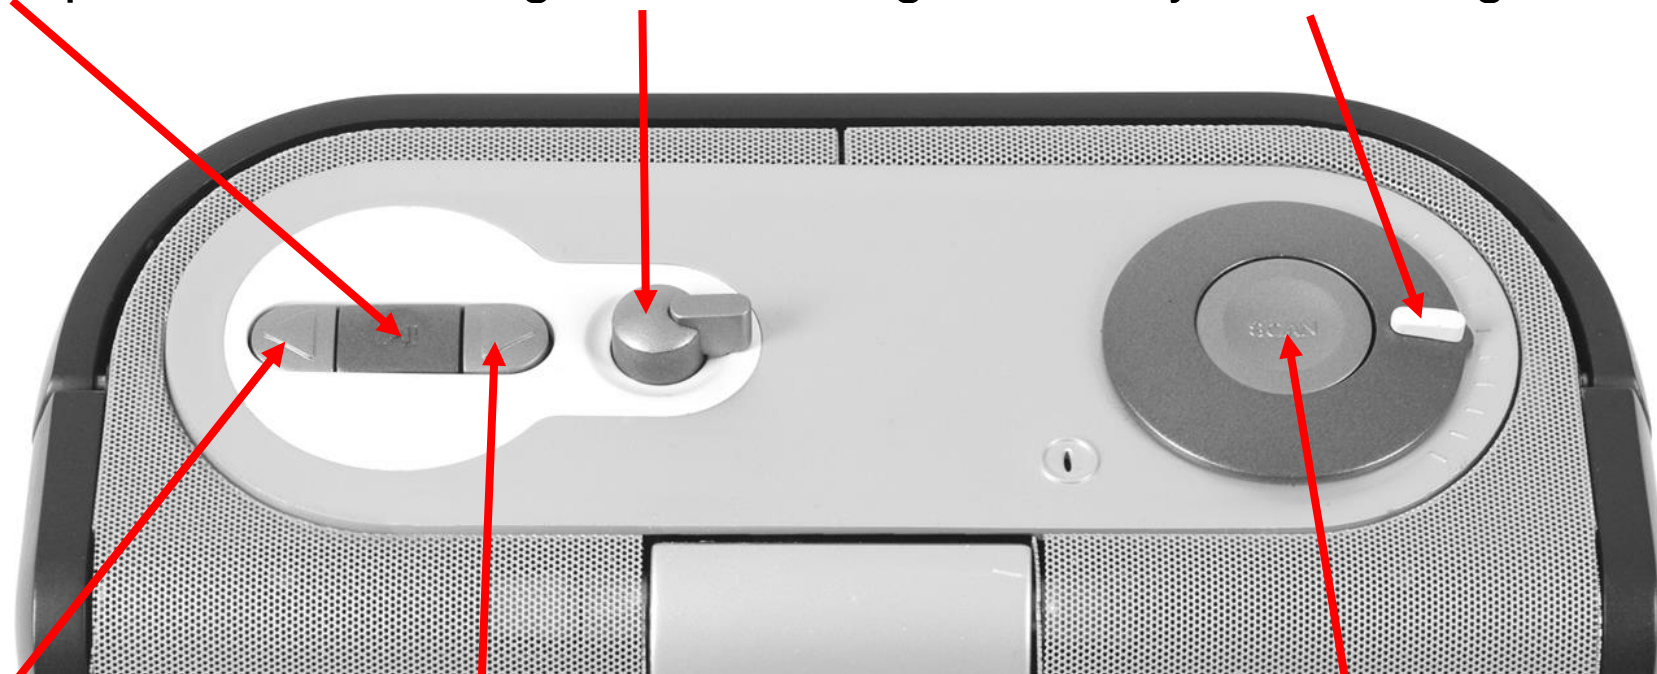

Kom-igång med ClearReader

Spela / paus

Hastighetsinställning

Volyminställning

Bakåt

Framåt

Läs in

- Växla till att läsa tabeller – Håll in **Läs in** i två sekunder
- Växla röst/språk – Håll inne **Bakåt** och vrid på **Hastighetsinställning**